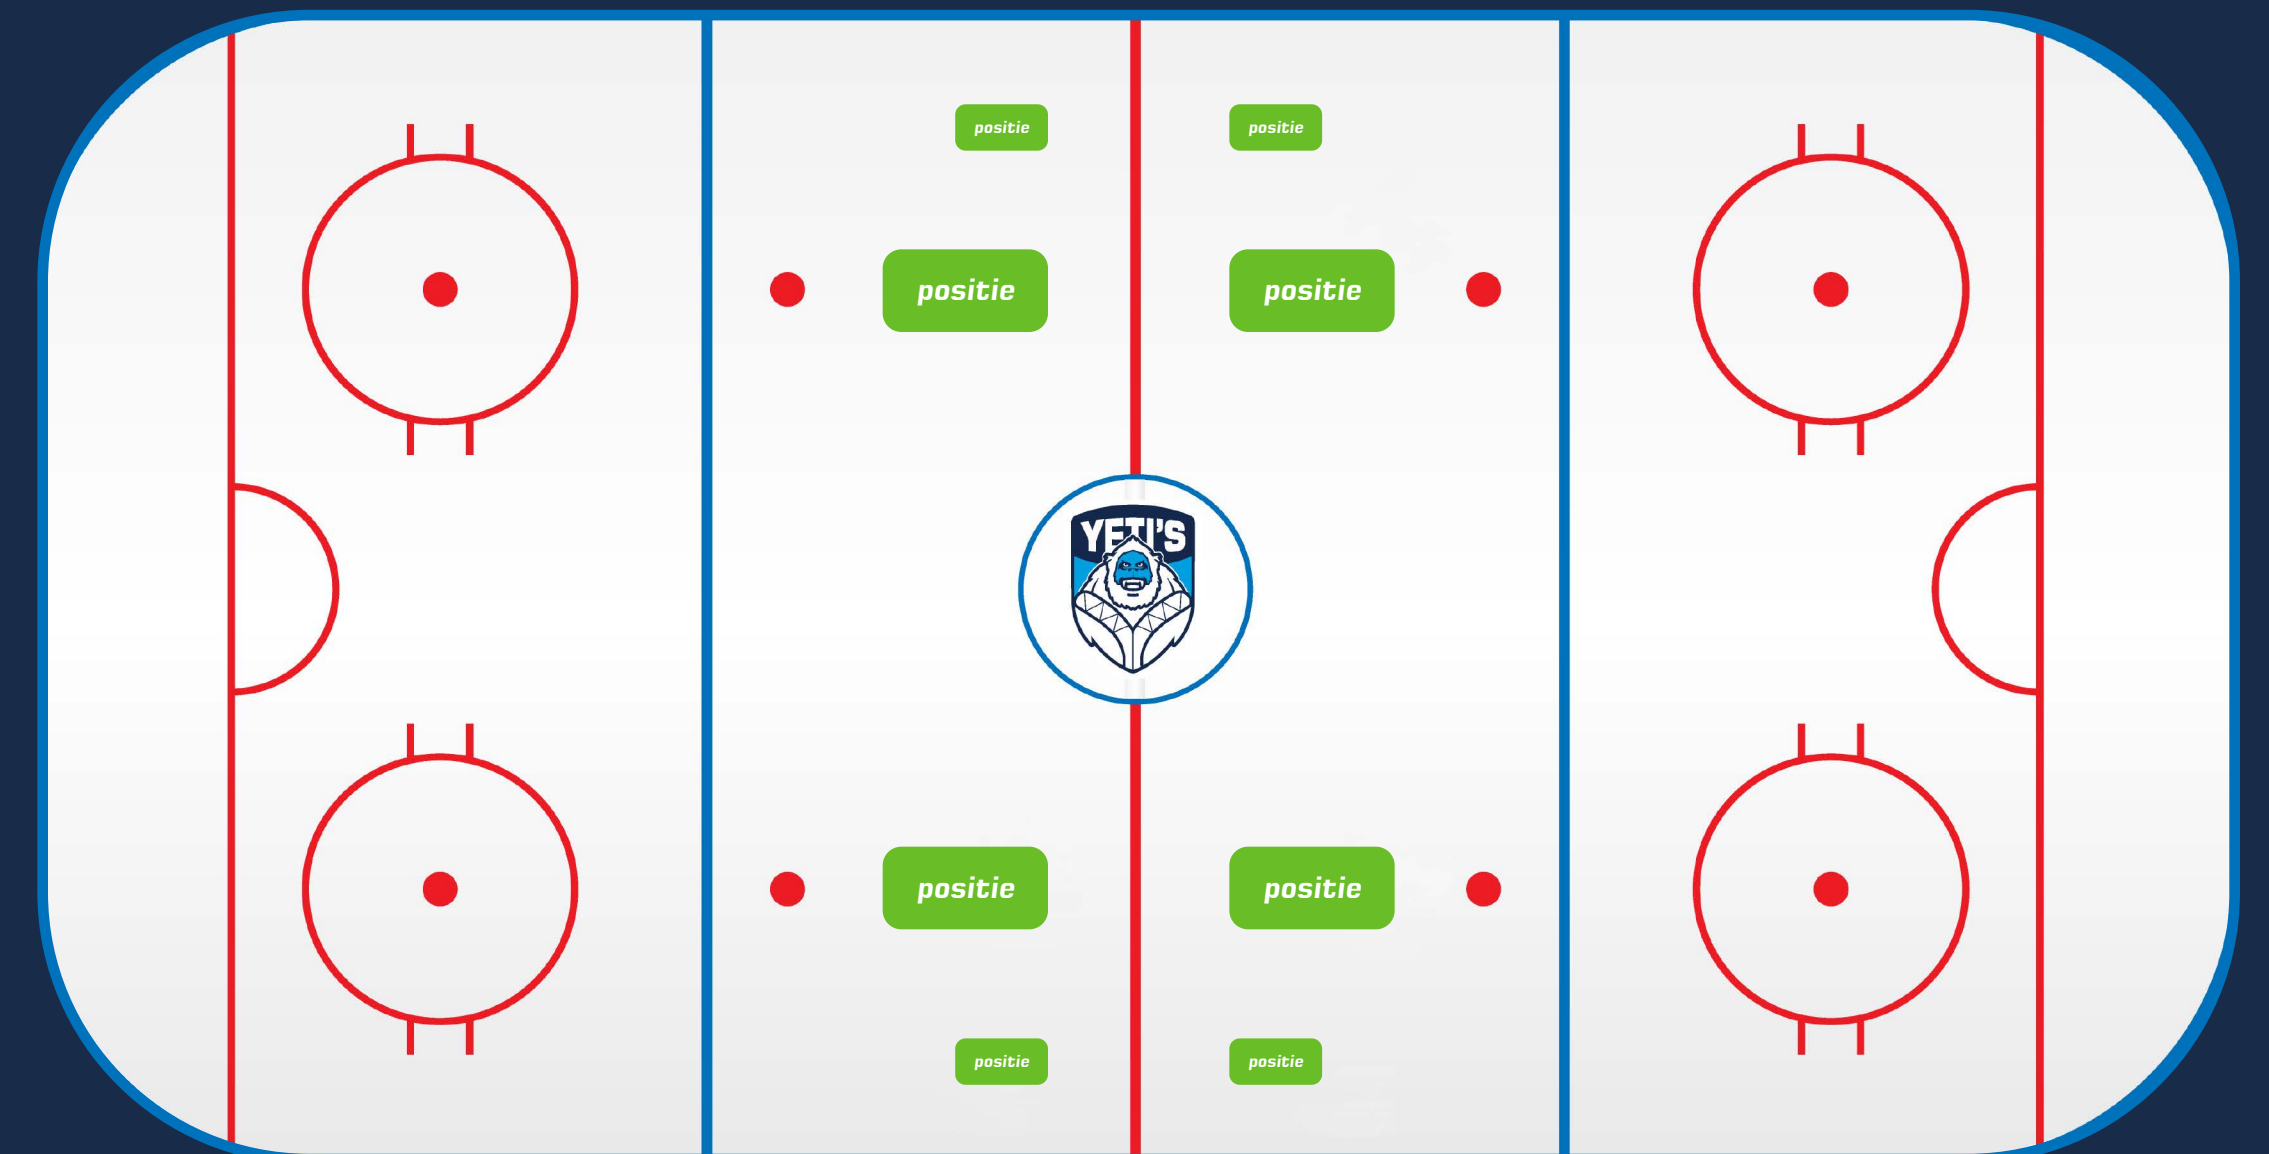

Boarding 600 ca. 300 x 100 cm

4 BOARDING GLAS (inclusief opmaak kosten)

Strook op het glas van de boarding
Het glas boven de boarding is een smalle strook van circa 10/15 cm hoog (afhankelijk van uw logo) die vanaf alle kanten van de ijsbaan zichtbaar is.

Aanvalsvak	1800	ca. 10 / 15 cm hoog
Verdedigingsvak	1800	ca. 10 / 15 cm hoog
Volledig	3000	ca. 10 / 15 cm hoog

5

SPELERSBANK GLAS (inclusief opmaak kosten)

Sticker boven de spelersbanken hoog
De spelersbanken staan centraal langs de ijsbaan en zijn vanaf de tribune goed zichtbaar. Daarnaast worden de banken op TV vaak goed in beeld gebracht. Een plek waar uw reclame zeker opvalt. Uw logo of bedrijfsuitingen worden aan de bovenkant van het glas op een strook van circa 15/20 cm hoog achter de spelersbank of op het dakje van de strafbank getoond.

Spelersbank Yeti's	1500	
Spelersbank gasten	1250	
Dakje boven strafbank	500	
Volledig	3000	ca. 15 / 20 cm hoog

6 IJS (inclusief opmaak kosten)

U kunt kiezen tussen vier verschillende posities in de ijsvloer. Uw logo staat weergegeven in het ijs en is dus vanuit elke hoek goed zichtbaar. Uw logo is zichtbaar gedurende het gehele ijsseizoen. Neem voor meer informatie omtrent ijsreclame contact op met uw contactpersoon.