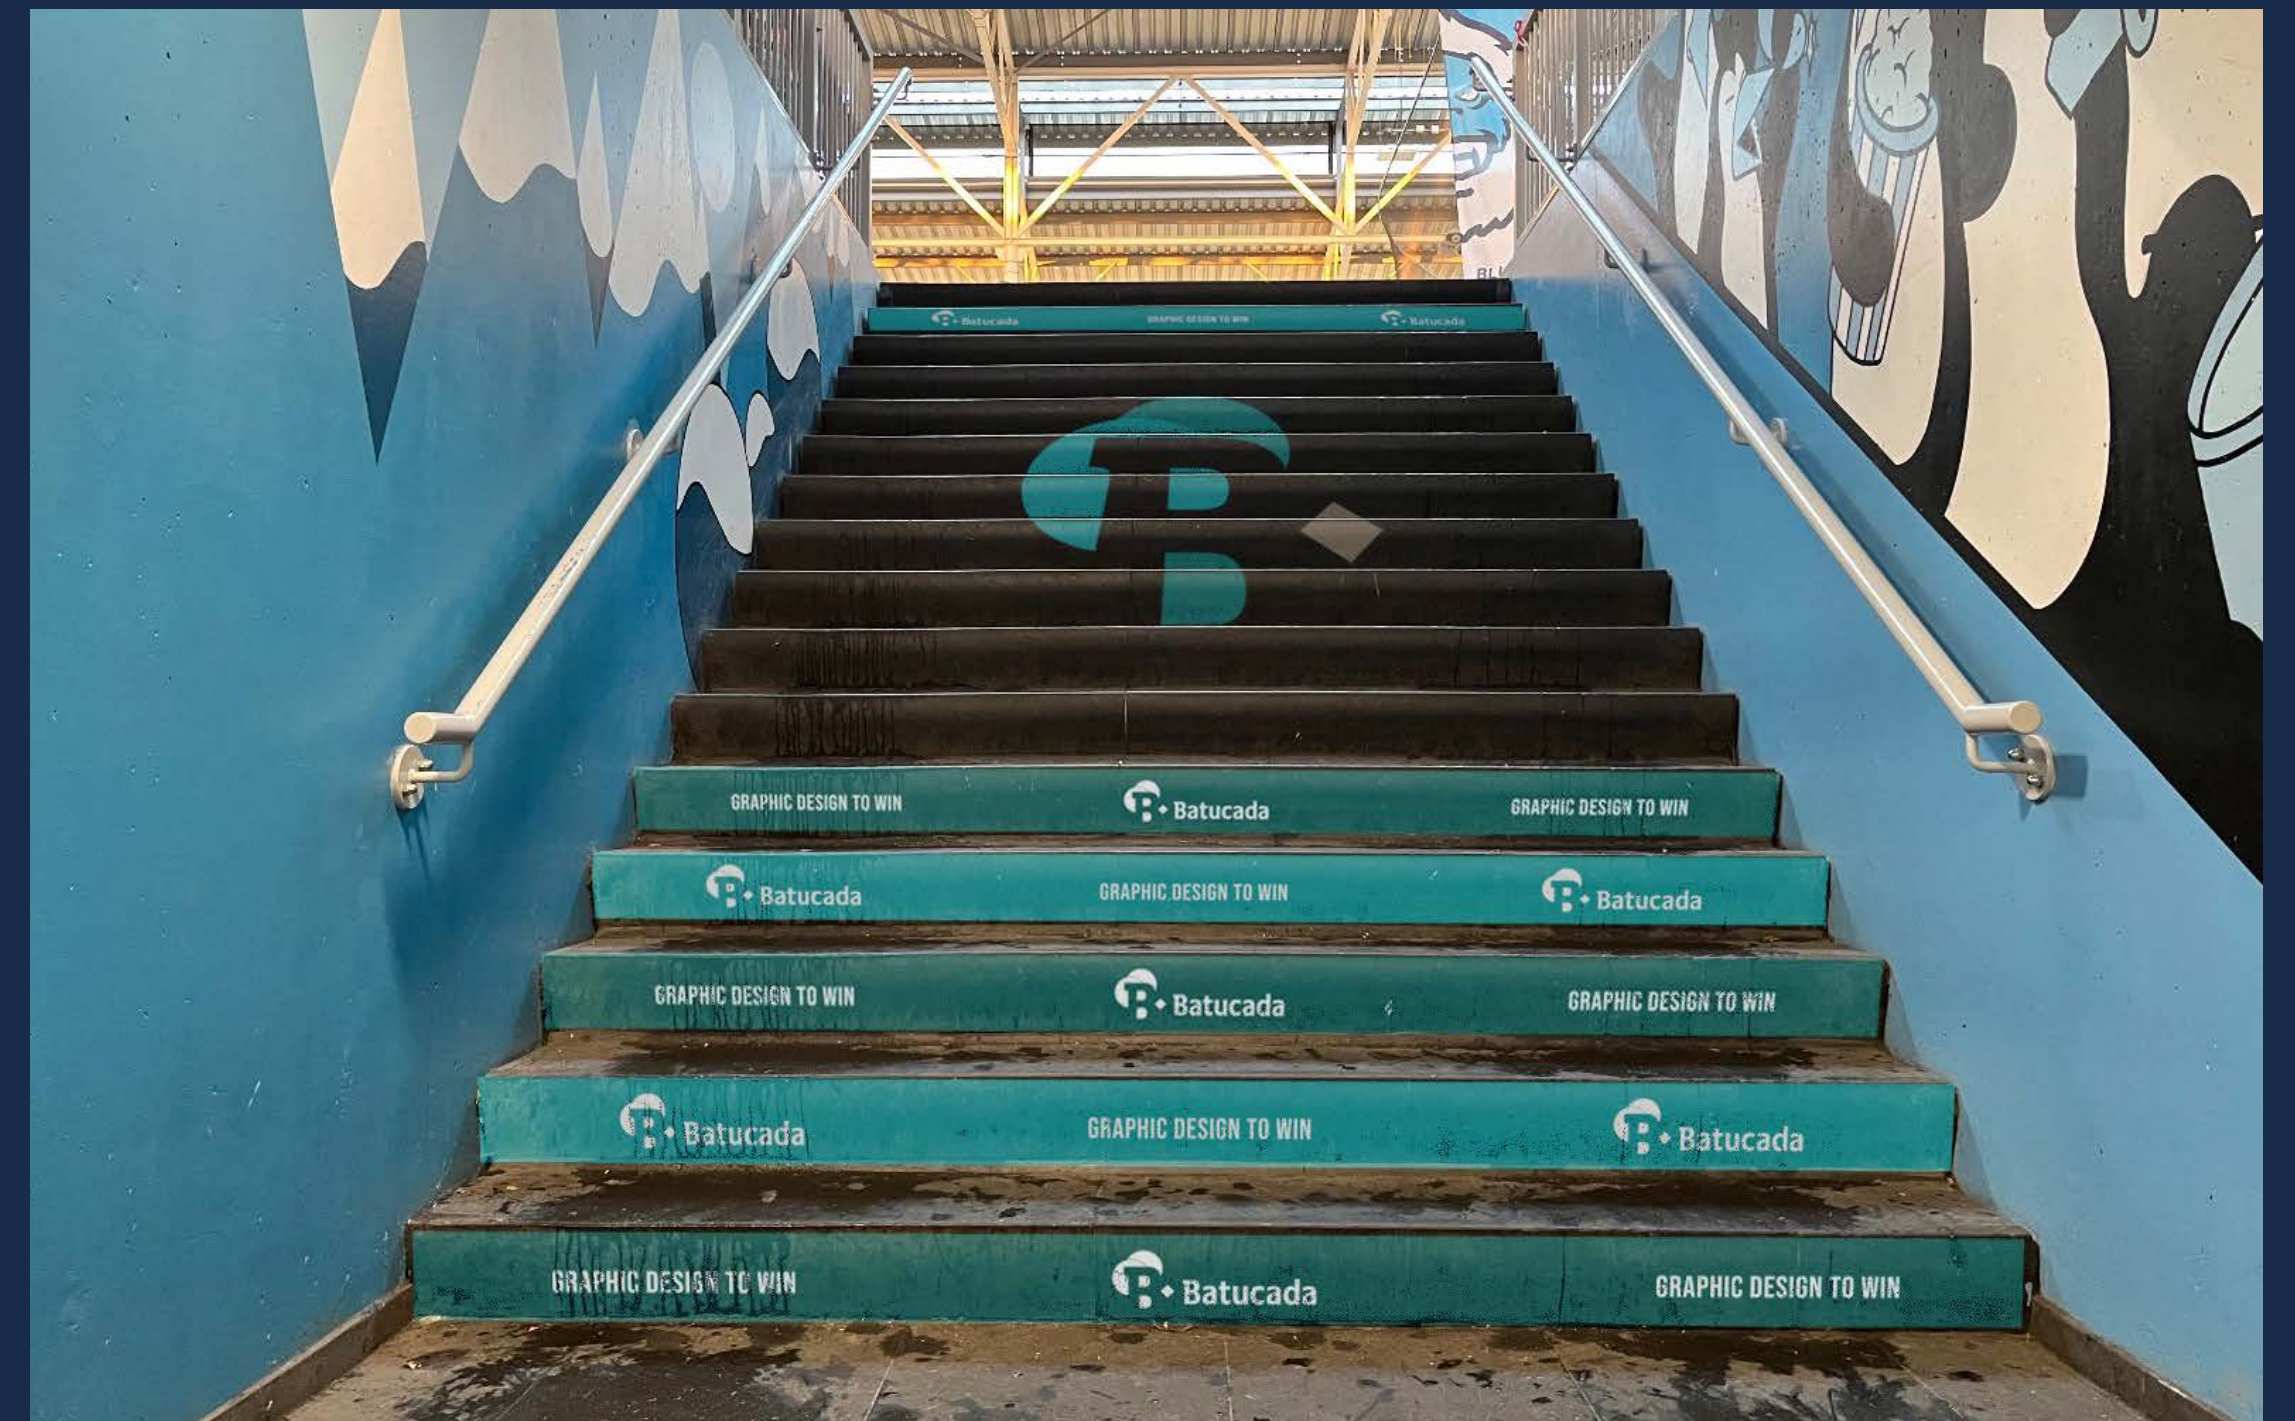

9 TRAPTREDEN TOEGANGSTUNNEL (inclusief opmaak kosten)

Een opvallende plek in de ijshal is de trap vanuit de tunnel naar de ijsbaan. Uw logo is op deze unieke en prachtige posities goed zichtbaar voor alle bezoekers van de ijsbaan.

Onder voorbehoud van akkoord van Optisport

Traptreden
toegangstunnel   n.t.b. (richting 1.000)   per trap